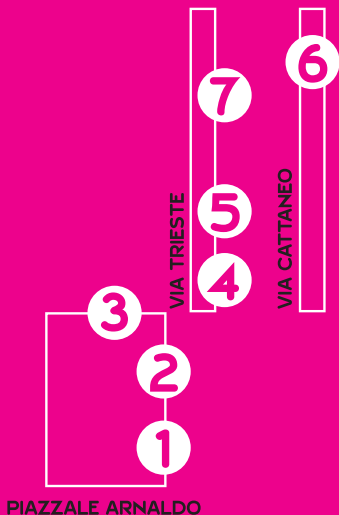

7 ARTISTI
7 LOCALI
7x7 RITRATTI
7 INAUGURAZIONI

7 side

1	spazio_arnaldo	7:00 PM
2	VECCHIO BOTTIGNO OSTERIA	7:30 PM
3	B L. BODEGUITA	8:00 PM
4	ANDRIS	8:30 PM
5	art coffee	9:00 PM
6	ARTE INTE	9:30 PM
7	LA FABBRICA DEL CACAO	10:00 PM

L'inaugurazione il 7 luglio inizierà alle 7 pm nella prima tappa, un orologio scandirà il tempo, ogni mezz'ora si avanzerà di una postazione per un totale di 7 inaugurazioni.

SPONSOR

ROSSINI dal 1972
COSTRUZIONI SRL

via Roma, 31 - 25030 Berlingo (Bs)
tel. 030.9973591 - fax 030.9972983